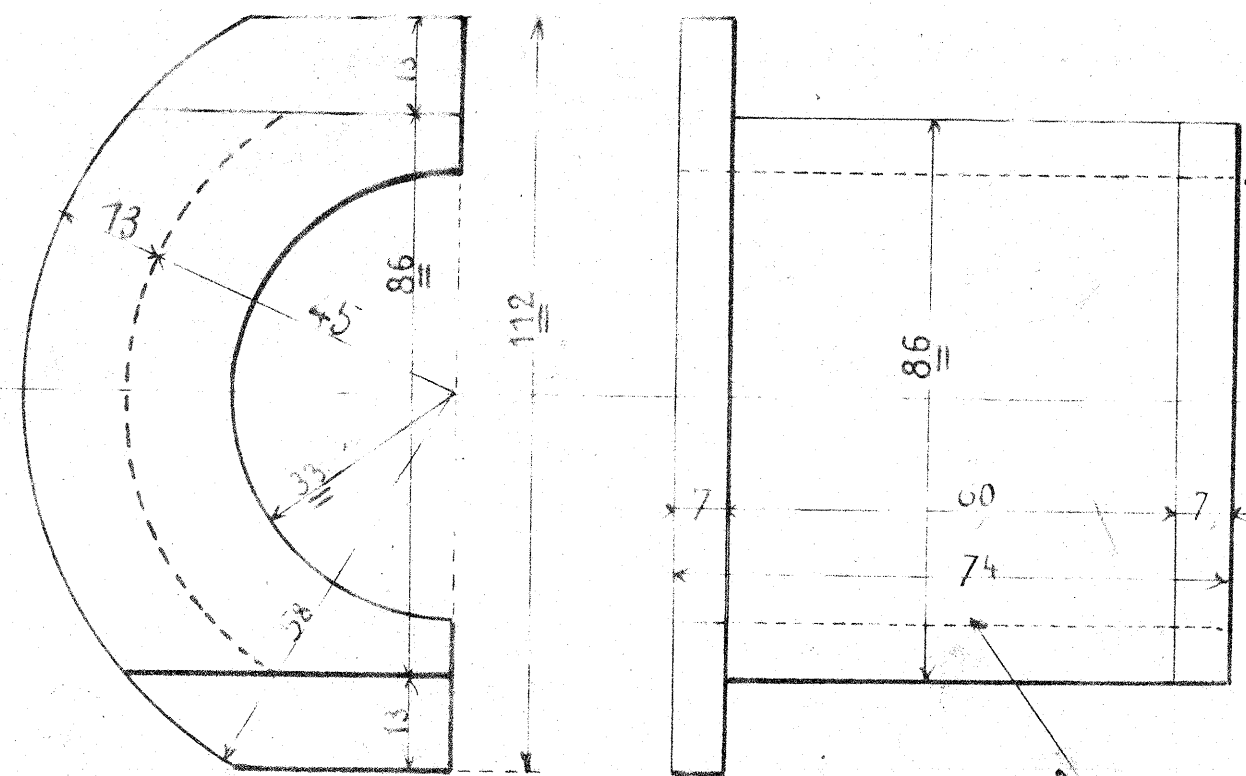

Lagerbronzet 2 Stk. Model Nr 923y.a.

Lagerbronzet 1 Stk. Model Nr 923y.j. *Blankt overall.*

For Kite se Tegn. NL 162 Ciffer III.

1 Stk. bronzet. Model Nr 908x.

1 Stk. bronzet. Model Nr 910x.

Blankt overall

Forandringer.		Dato	Mærke
5mm Runding i Hullet til Stempelstangen.		27/29	V.S
Bolte i Bronzesko forandrede		27/30	V.S
do. do.		7/32	V.S

Forandringer		Dato	Mærke
Kite til Krydshovedets forandrede.			
Ciffer tilføjet og Maat fortlæget.		27/28	P. Blank
Kant ved Stempelstang forandret		27/29	V.S
Smøreriller tegnet ind		27/42	V.S