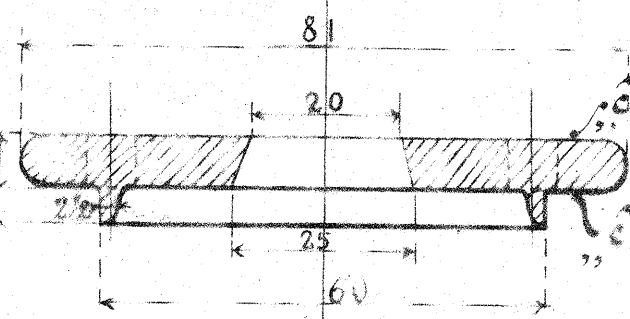

Lagerbronzet 2 Stk. Model Nr 923y.a.

Lagerbronzet 1 Stk. Model Nr 923y.j. *Blankt overall.*

For Kite se Tegn. NL 162 Ciffer III.

1 Stk. bronzet. Model Nr 908x.

1 Stk. bronzet. Model Nr 910x.

Blankt overall

Forandringer.		Dato	Mærke
5mm Runding i Hullet til Stempelstangen.		27/29	V.S
Bolte i Bronzesko forandrede		27/30	V.S
do. do.		7/32	V.S

Forandringer		Dato	Mærke
Kite til Krydshovedets forandrede.			
Ciffer tilføjet og Maat fortlæget.		27/28	P. Blank
Kant ved Stempelstang forandret		27/29	V.S
Smøreriller tegnet ind		27/42	V.S