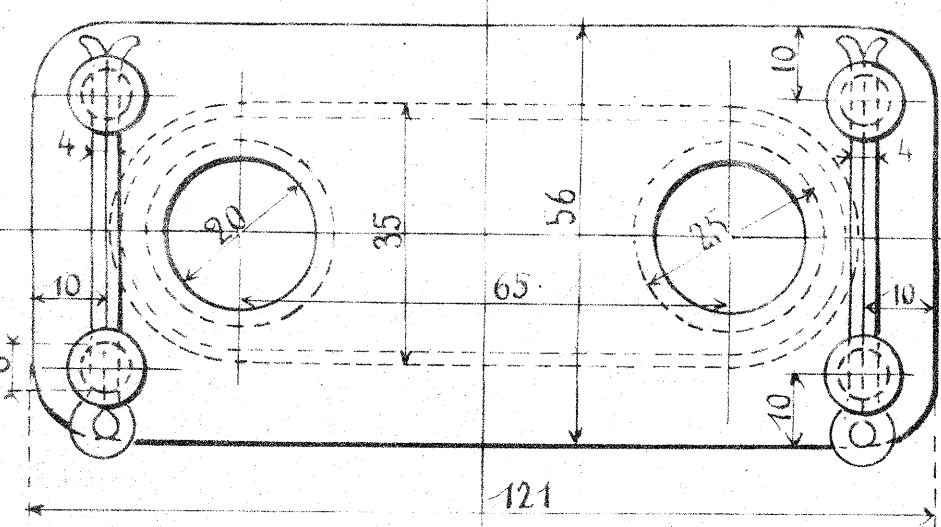

Lagerbronzet 2 Stk. Model Nr 923y.a.

Lagerbronzet 1 Stk. Model Nr 923y.j. *Blankt overall.*

For Kite se Tegn. NL 162 Ciffer III.

1 Stk. bronzet. Model Nr 908x.

1 Stk. bronzet. Model Nr 910x.

Blankt overall

Forandringer.		Dato	Mærke
5mm Runding i Hullet til Stempelstangen.		27/29	V.S
Bolte i Bronzesko forandrede		27/30	V.S
do. do.		7/32	V.S

Forandringer		Dato	Mærke
Kite til Krydshovedets forandrede.			
Ciffer tilføjet og Maat fortlæget.		27/28	P. Blank
Kant ved Stempelstang forandret		27/29	V.S
Smøreriller tegnet ind		27/42	V.S