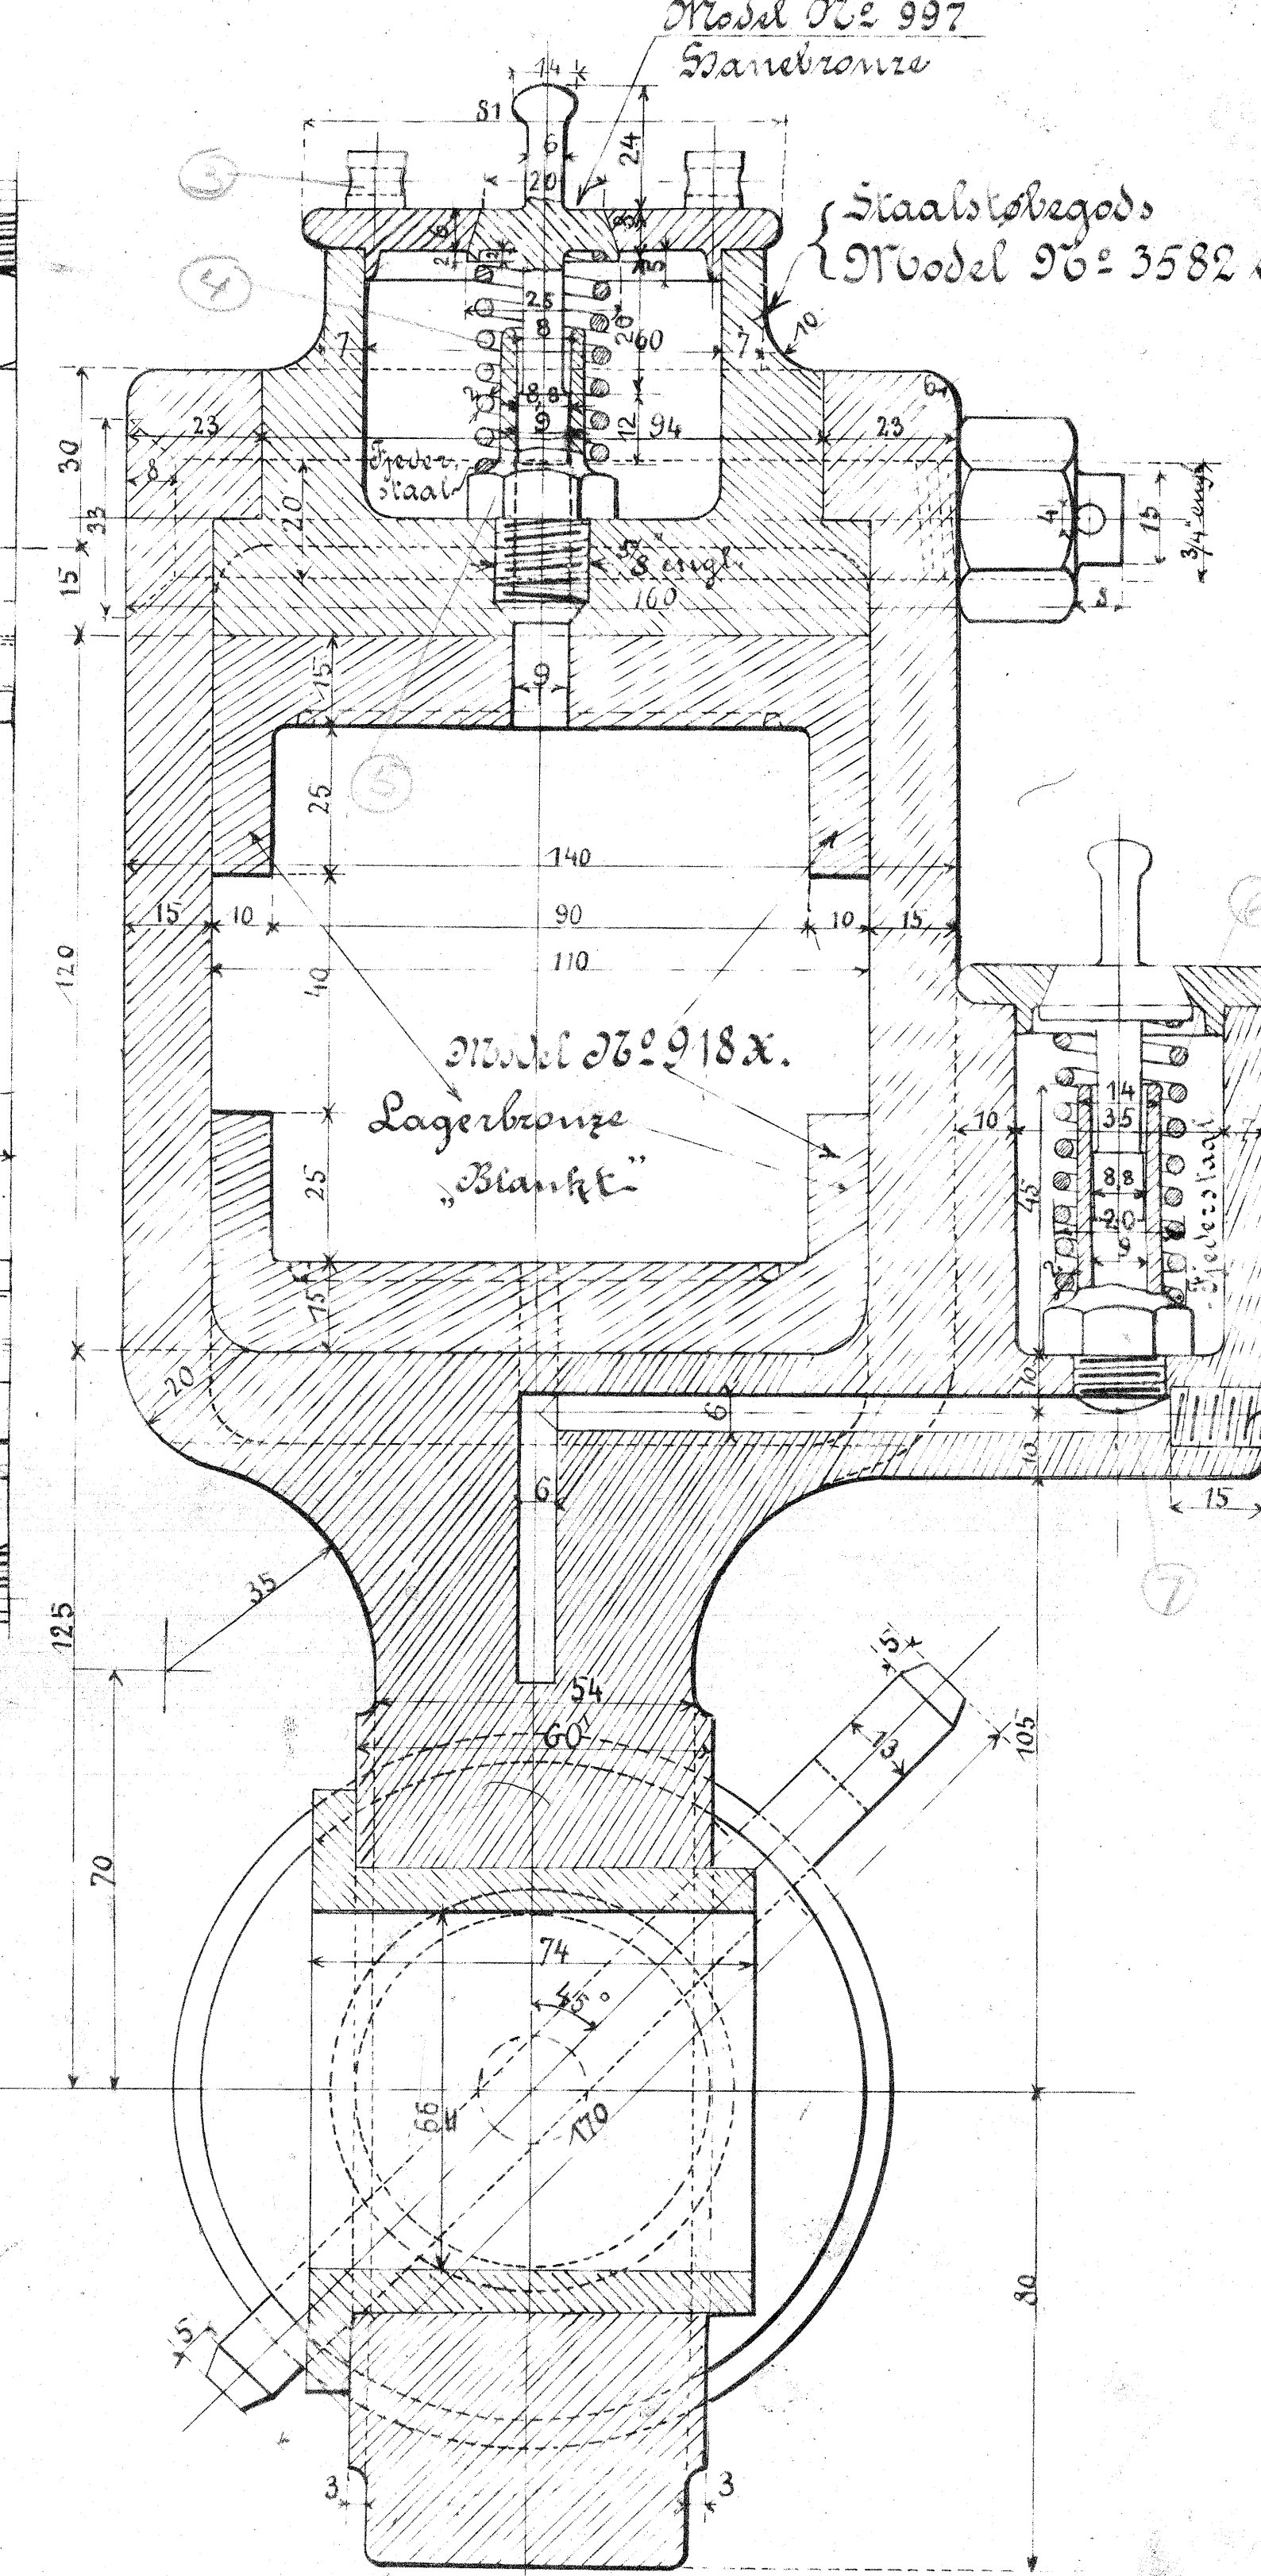

Forandringer.		Dato	Mærke
5mm Runding i Hullet til Stempelstangen.		27/29	V.S
Bolte i Bronzesko forandrede		27/30	V.S
do. do.		7/32	V.S

Forandringer		Dato	Mærke
Kite til Krydshovedets forandrede.			
Ciffer tilføjet og Maat fortlæget.		27/28	P. Blank
Kant ved Stempelstang forandret		27/29	V.S
Smøreriller tegnet ind		27/42	V.S